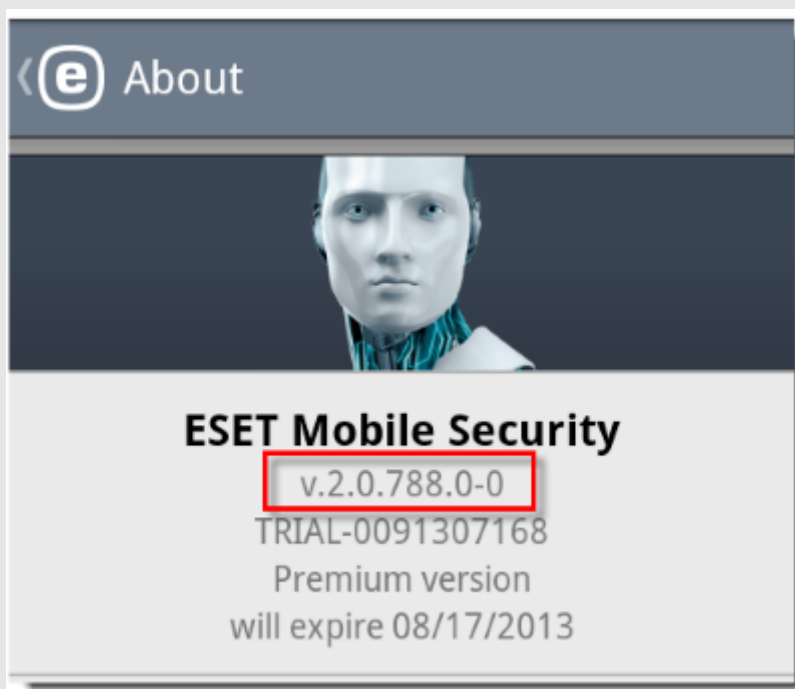

Koju verziju programa ESET NOD32 Mobile Security za Android imam?

Tema

Koja verziju programa ESET NOD32 Mobile Security (EMSA) je instalirana na mobilnom uređaju s Androidom?

Odgovor

1. Otvorite ESET NOD32 Mobile Security za Android.
2. U ESET NOD32 Mobile Security dodirnite na Menu → O programu (*About*).
(ili dodirnite  u gornjem lijevom kutu aplikacije a potom dodirnite O programu / *About*).
3. Naziv i verzija programa kao i javni ID licence bit će prikazani u ekranu "O programu" (*About*).

Slika 1-1

Za starije verzije programa ovaj ekran (O programu) izgledati će ovako:

(Za starije verzije Android OS-a i ESET-ovog programa oznaka menija izgleda ovako  i nalazi se u gornjem desnom kutu aplikacije)

- Za verziju 3.x (dostupni su javni ID licence, naziv i verzija programa):

Slika 1-2

- Za verziju 2.x (dostupni su naziv i verzija programa, ESET korisničko ime licence te datum njenog isteka):

Slika 1-3