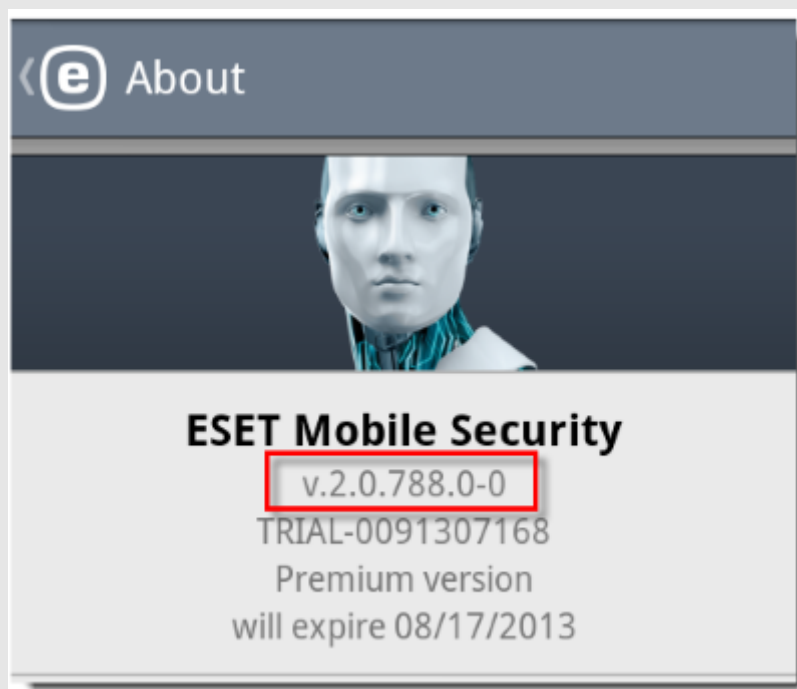

Odgovor

Koju verziju ESET Mobile Security za Android imate:

1. Otvorite ESET NOD32 Mobile Security za Android.
2. U ESET NOD32 Mobile Security dodirnite na Menu → O programu (*About*).

(ili dodirnite  u gornjem lijevom kutu aplikacije a potom dodirnite O programu / *About*).

3. Naziv i verzija programa kao i javni ID licence bit će prikazani u ekranu "O programu" (*About*).

Slika 1-1

Za starije verzije programa ovaj ekran (O programu) izgledati će ovako:

(Za starije verzije Android OS-a i ESET-ovog programa oznaka menija izgleda ovako  i nalazi se u gornjem desnom kutu aplikacije)

- Za verziju 3.x (dostupni su javni ID licence, naziv i verzija programa):

Slika 1-2

- Za verziju 2.x (dostupni su naziv i verzija programa, ESET korisničko ime licence te datum njenog isteka):

Slika 1-3