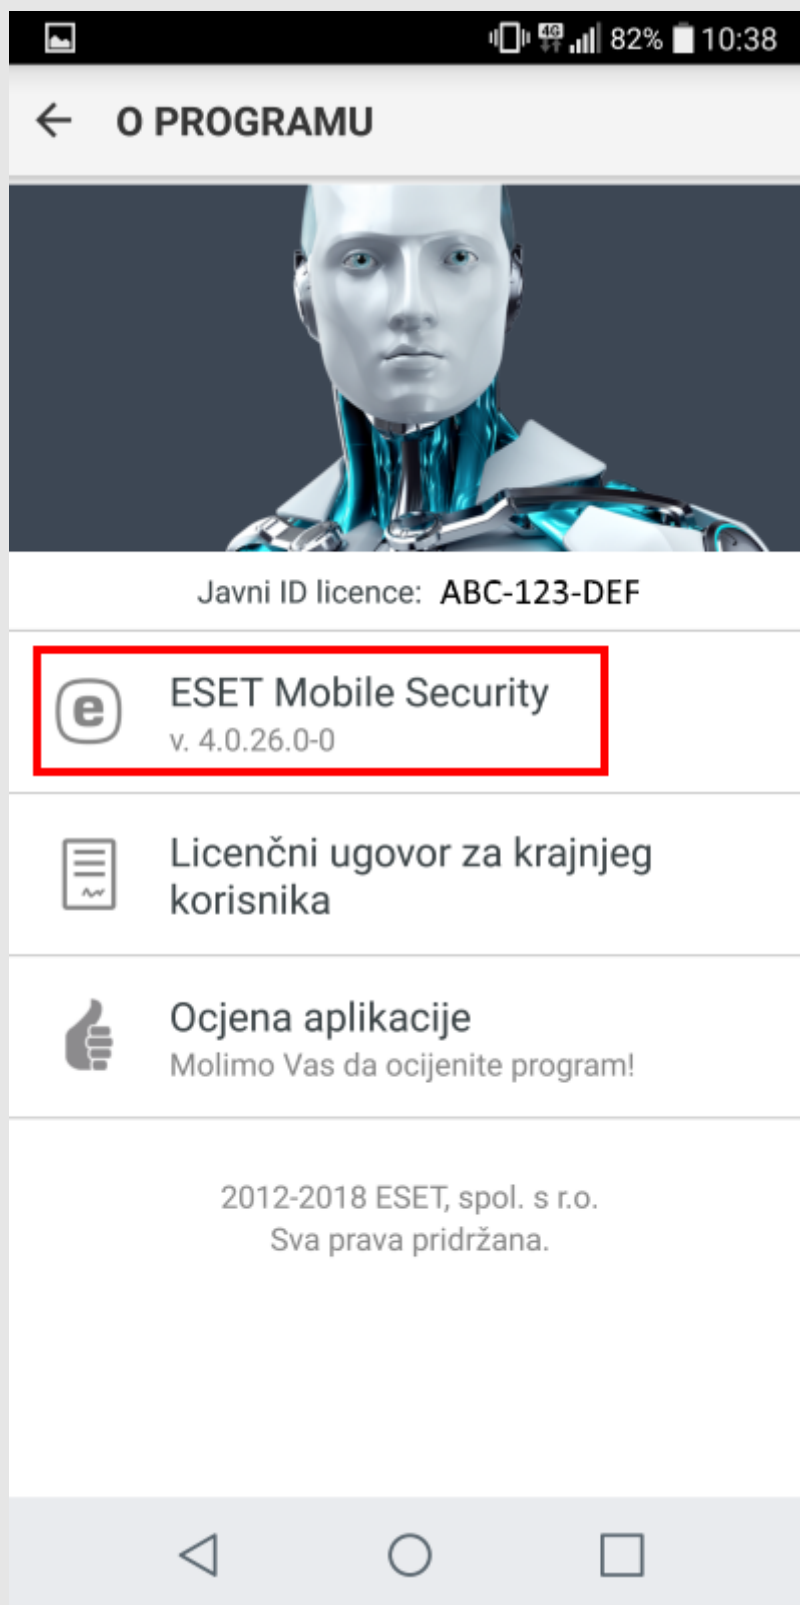

Koju verziju programa ESET NOD32 Mobile Security za Android imam?

Tema

Koja verziju programa ESET NOD32 Mobile Security (EMSA) je instalirana na mobilnom uređaju s Androidom?

Odgovor

1. Otvorite ESET NOD32 Mobile Security za Android.
2. U ESET NOD32 Mobile Security dodirnite na Menu → O programu (*About*).
(ili dodirnite  u gornjem lijevom kutu aplikacije a potom dodirnite O programu / *About*).
3. Naziv i verzija programa kao i javni ID licence bit će prikazani u ekranu "O programu" (*About*).

Slika 1-1

Za starije verzije programa ovaj ekran (O programu) izgledati će ovako:

(Za starije verzije Android OS-a i ESET-ovog programa oznaka menija izgleda ovako  i nalazi se u gornjem desnom kutu aplikacije)