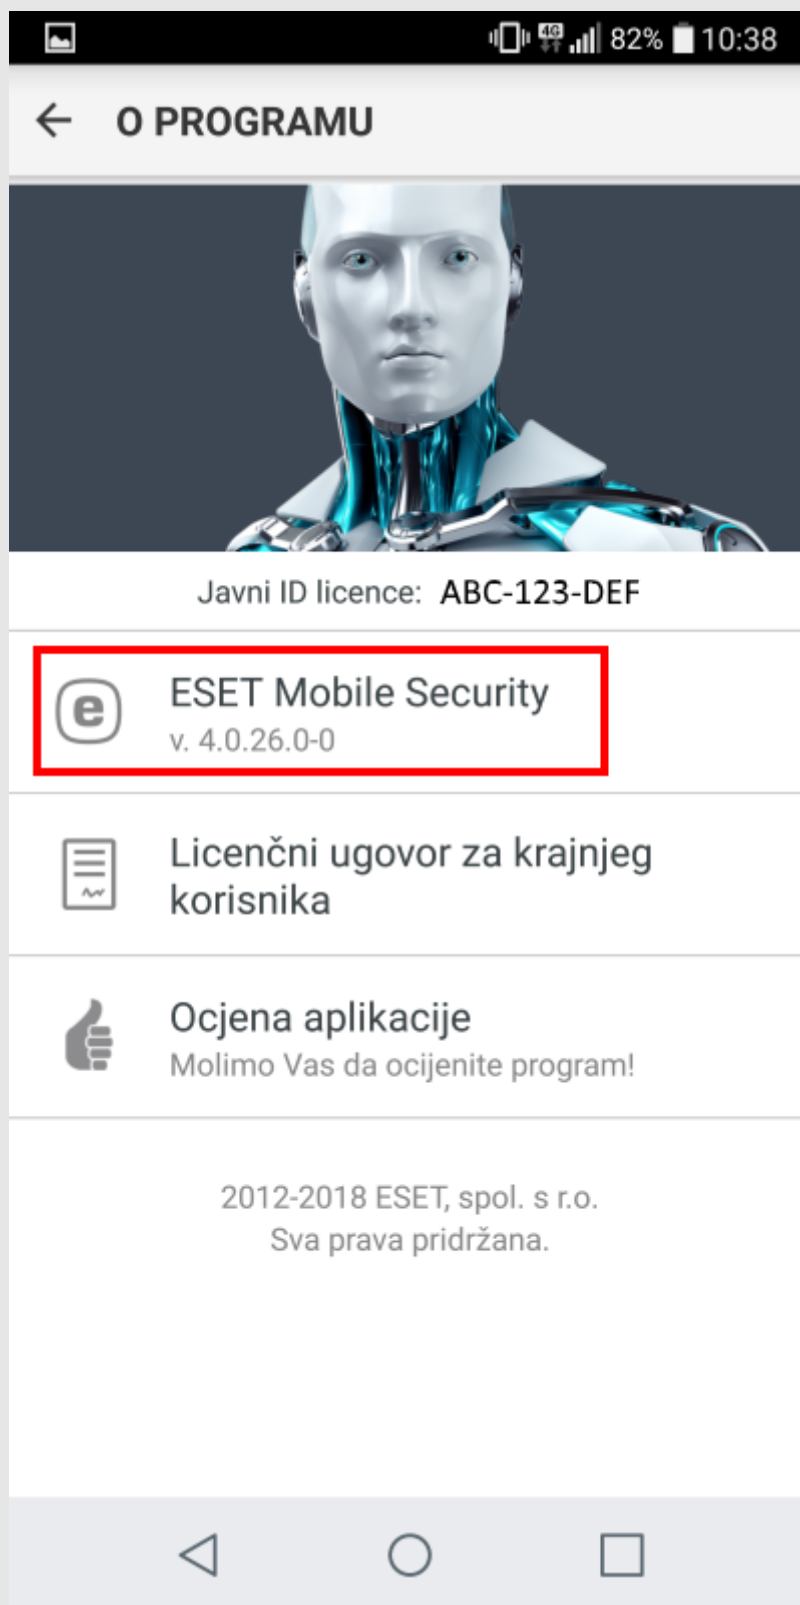

Koju verziju programa ESET NOD32 Mobile Security za Android imam?

Pitanje

- Koju verziju programa ESET NOD32 Mobile Security imate instaliranu na Android mobilnom uređaju?

Detalji

Informacije o najnovijoj dostupnoj verziji ESET Mobile Security for Android [možete pronaći ovdje](#).

Odgovor

Koju verziju ESET Mobile Security za Android imate:

1. Otvorite ESET NOD32 Mobile Security za Android.
2. U ESET NOD32 Mobile Security dodirnite na Menu → O programu (*About*).

(ili dodirnite  u gornjem lijevom kutu aplikacije a potom dodirnite O programu / *About*).

3. Naziv i verzija programa kao i javni ID licence bit će prikazani u ekranu "O programu" (*About*).

Slika 1-1

Za starije verzije programa ovaj ekran (O programu) izgledati će ovako:

(Za starije verzije Android OS-a i ESET-ovog programa oznaka menija izgleda ovako  i nalazi se u gornjem desnom kutu aplikacije)