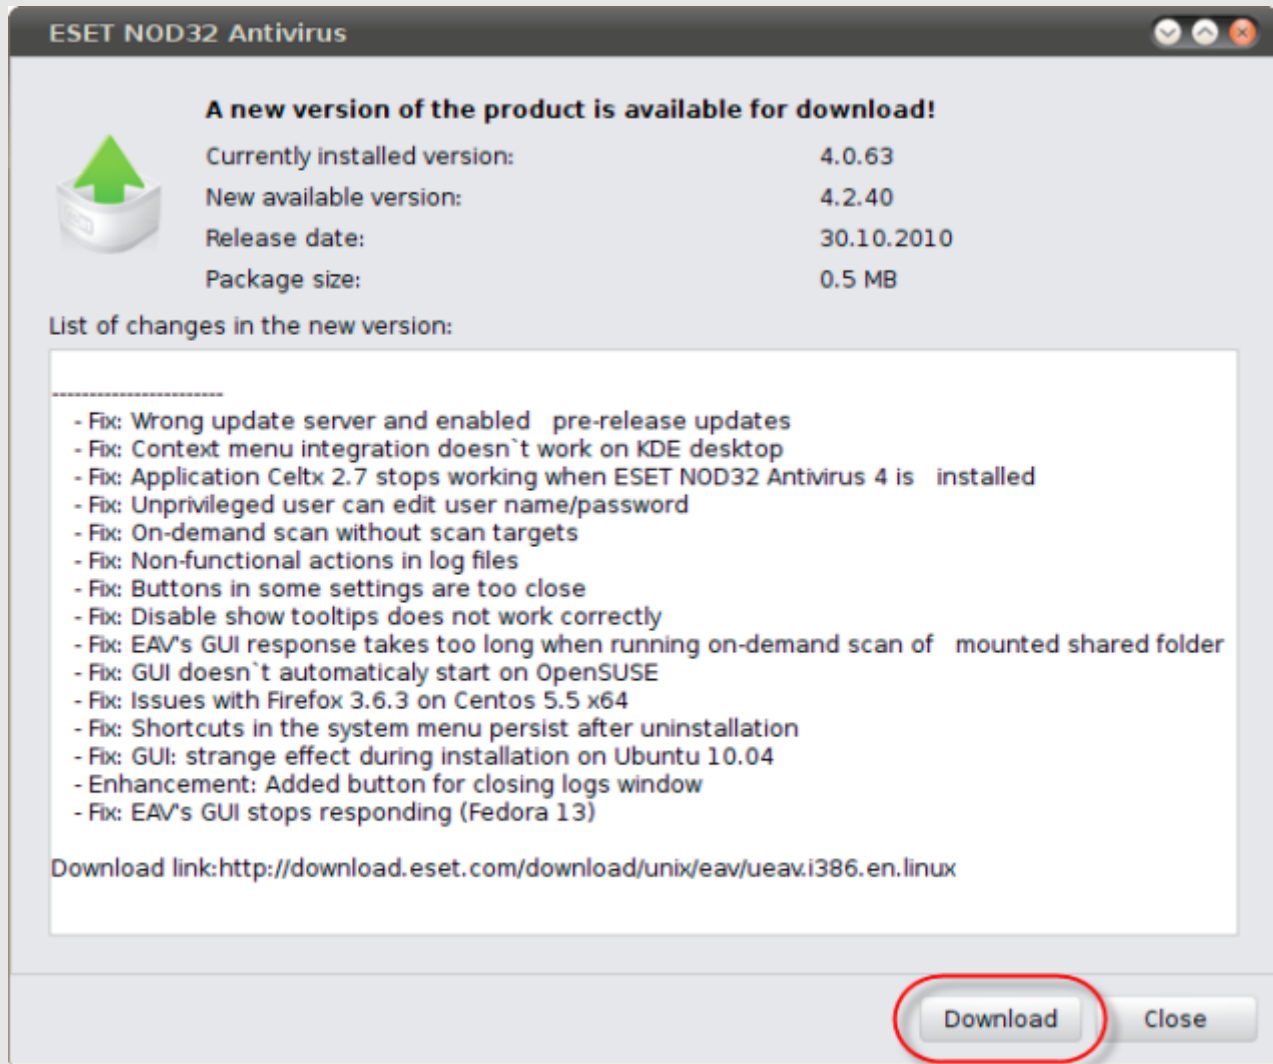

koja je najnovija dostupna verzija, listu promjena u toj novoj verziji, te ostale važne informacije.

5. Ako želite provesti nadogradnju na najnoviju verziju kliknite na Download.

Ako nadogradnju želite provesti kasnije, kliknite na Close.

Slika 1-2

6. Ako ste kliknuli na Download, instalacijska datoteka ESET-ovog programa bit će pohranjena u mapu preuzimanja (Downloads) ili u inicijalno odabranu mapu podešenu od web preglednika na tom računalu.

7. Kada završi preuzimanje, otvorite tu datoteku i pratite instrukcije čarobnjaka za instalaciju programa ESET NOD32 Antivirus 4 for Linux Desktop.

Postojeće korisničko ime i lozunka bit će automatski prabačeni u novu instalaciju.

ESET (i mi) preporučuje da redovito provjeravate da li su dostupne nove nadogradnje, a posebno da to radite nakon nedavne instalacije.

Dodatne informacije i linkovi na povezane članke baze znanja

- [Kako instalirati i aktivirati ESET NOD32 Antivirus 4 za Linux Desktop?](#)