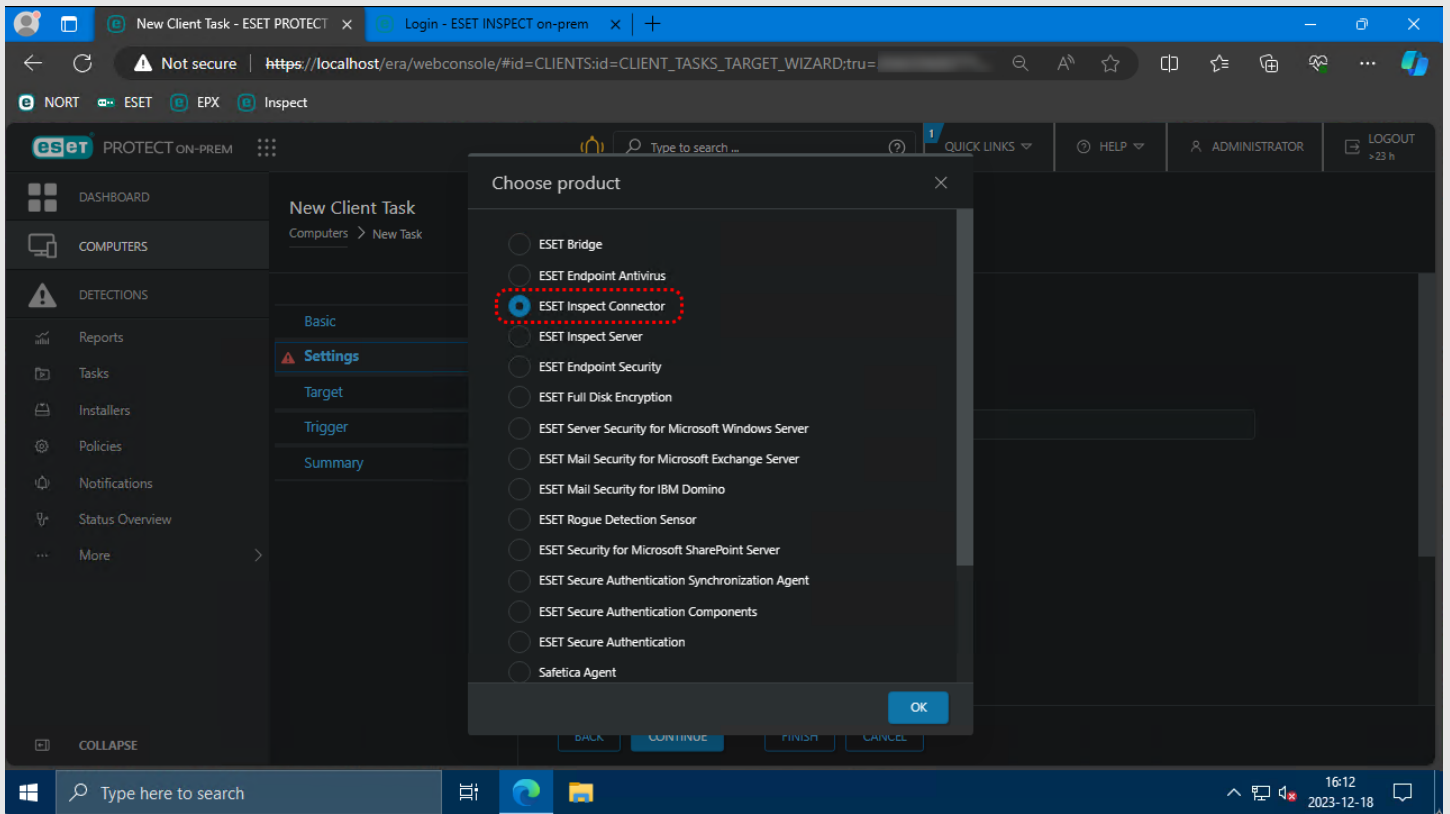

### [1] Policy

Prvo kreirajte policy:

U policy dodajte certifikate authority s ESET Protect servera:

## [2] Instalacija

Nakon toga slijedite upute iz članka <https://www.nod32.com.hr/podrska/kb11973>, a u trenutku kada dođete do "Choose package from repository" odaberite "ESET Inspect Connector":

epx xepx inspect xinspect econnector xeconnector xconnector install xinstall push xpush ca xca certificate authority xcertificate xauthority