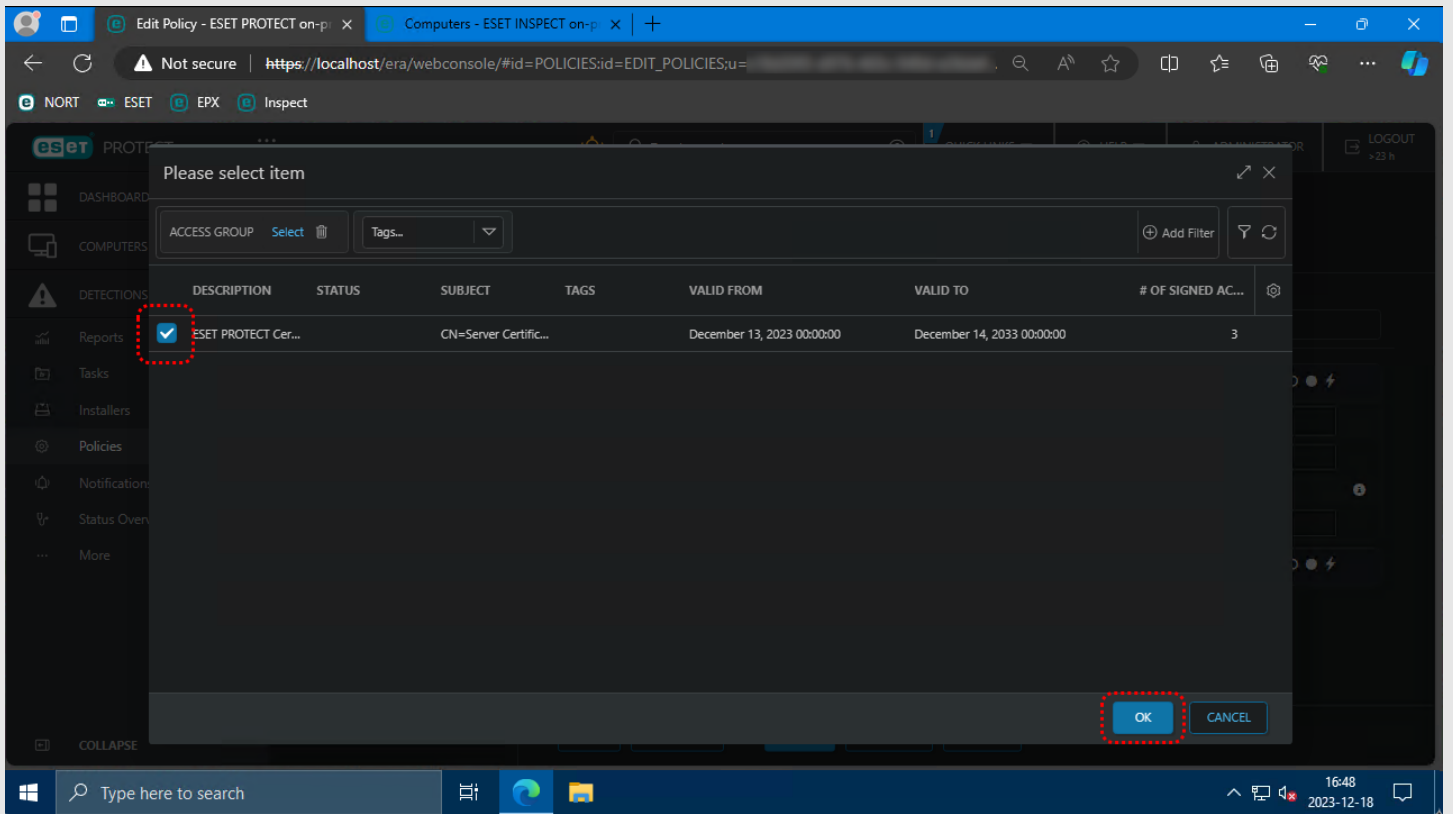

[2] Instalacija

Nakon toga slijedite upute iz članka <https://www.nod32.com.hr/podrska/kb11973>, a u trenutku kada dođete do "Choose package from repository" odaberite "ESET Inspect Connector":