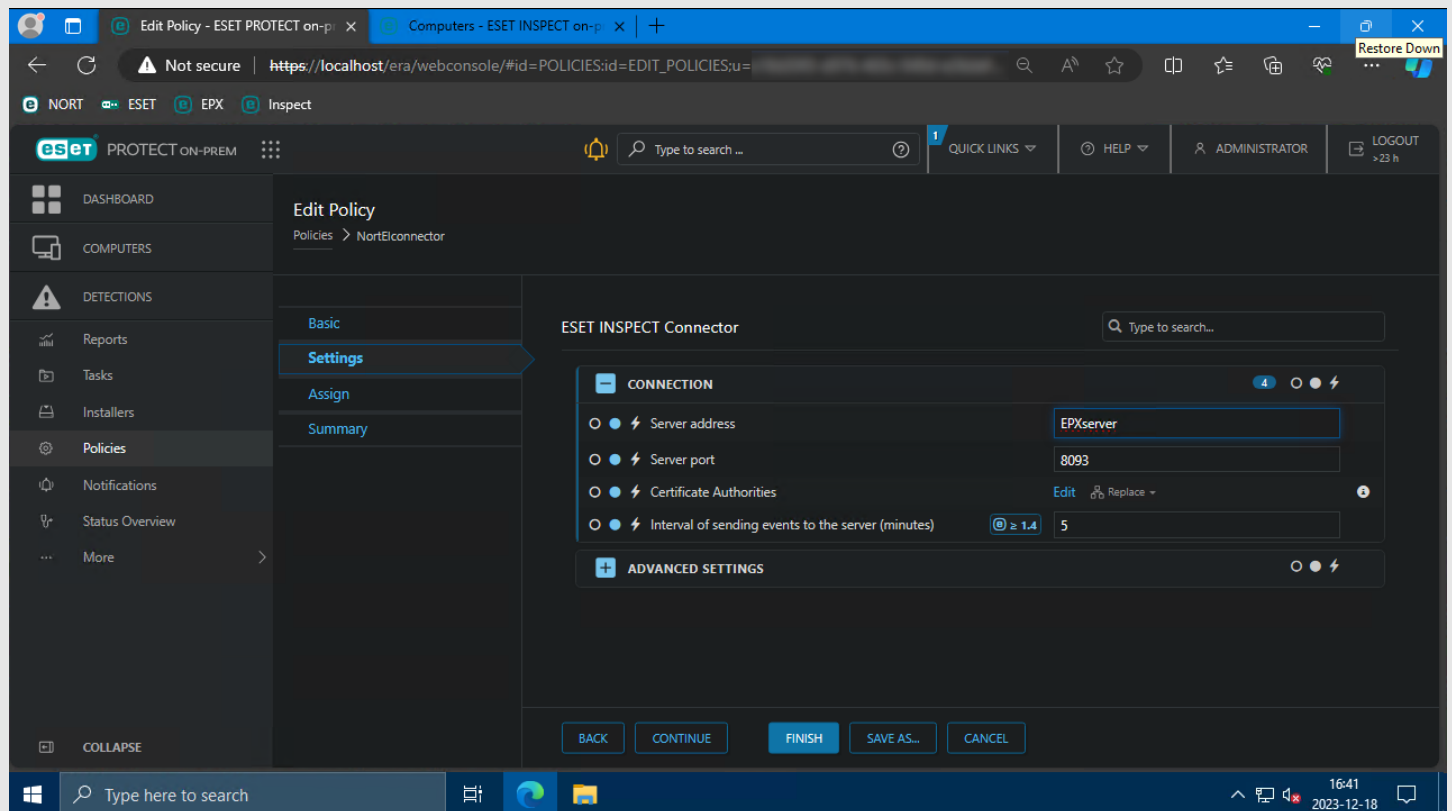

ESET Inspect Connector (EIconnector) - Instalacija putem ESET Protect konzole / servera

Tema

Kako instalirati ESET Inspect Connector (EIconnector) na udaljeno računalo korištenjem ESET Protect konzole / servera.

Postupak

[1] Policy

Prvo kreirajte policy:

U policy dodajte certifikate authority s ESET Protect servera: