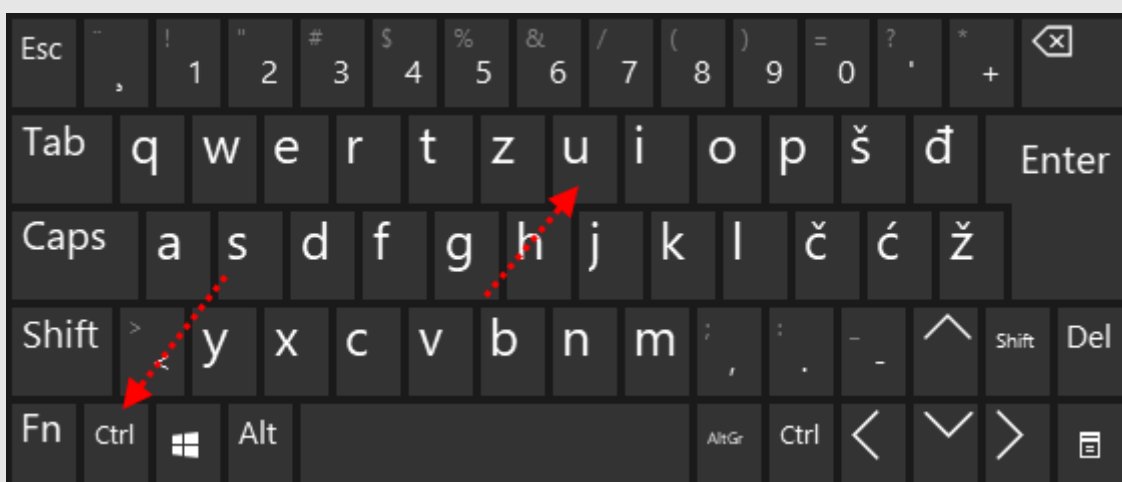

Detalji za tehničku podršku

ID oznaka licence: 3

Korisničko ime: **EAV-038**

Naziv uređaja: **NO**

Naziv mjesta: **NO**

Naziv programa: **ESET Internet Security**

Verzija programa: **16.1.14.0**

Operacijski sustav: **Windows 10 Pro(64-bit)Verzija 10.0 (podverzija 19043)**

Računalo: **Intel(R) Core(TM) i5-6500 CPU @ 3.20GHz, 16075 MB RAM**

Kopiraj

Zatvori

Nakon što pritisnete tipke CTRL+U u ESET-ovom programu, otvorit će se prozor s podacima

Device specifications

Device name	NO
Full device name	NO L
Processor	AMD Ryzen 5 2600 Six-Core Processor 3.40 GHz
Installed RAM	32.0 GB
Device ID	327
Product ID	003
System type	64-bit operating system, x64-based processor
Pen and touch	No pen or touch input is available for this display

Nakon što na tipkovnici pritisnete [Windows]+[Pause] pojavit će se informacija o 32-bit ili 64-bit

CTRL+U (CTRLU)