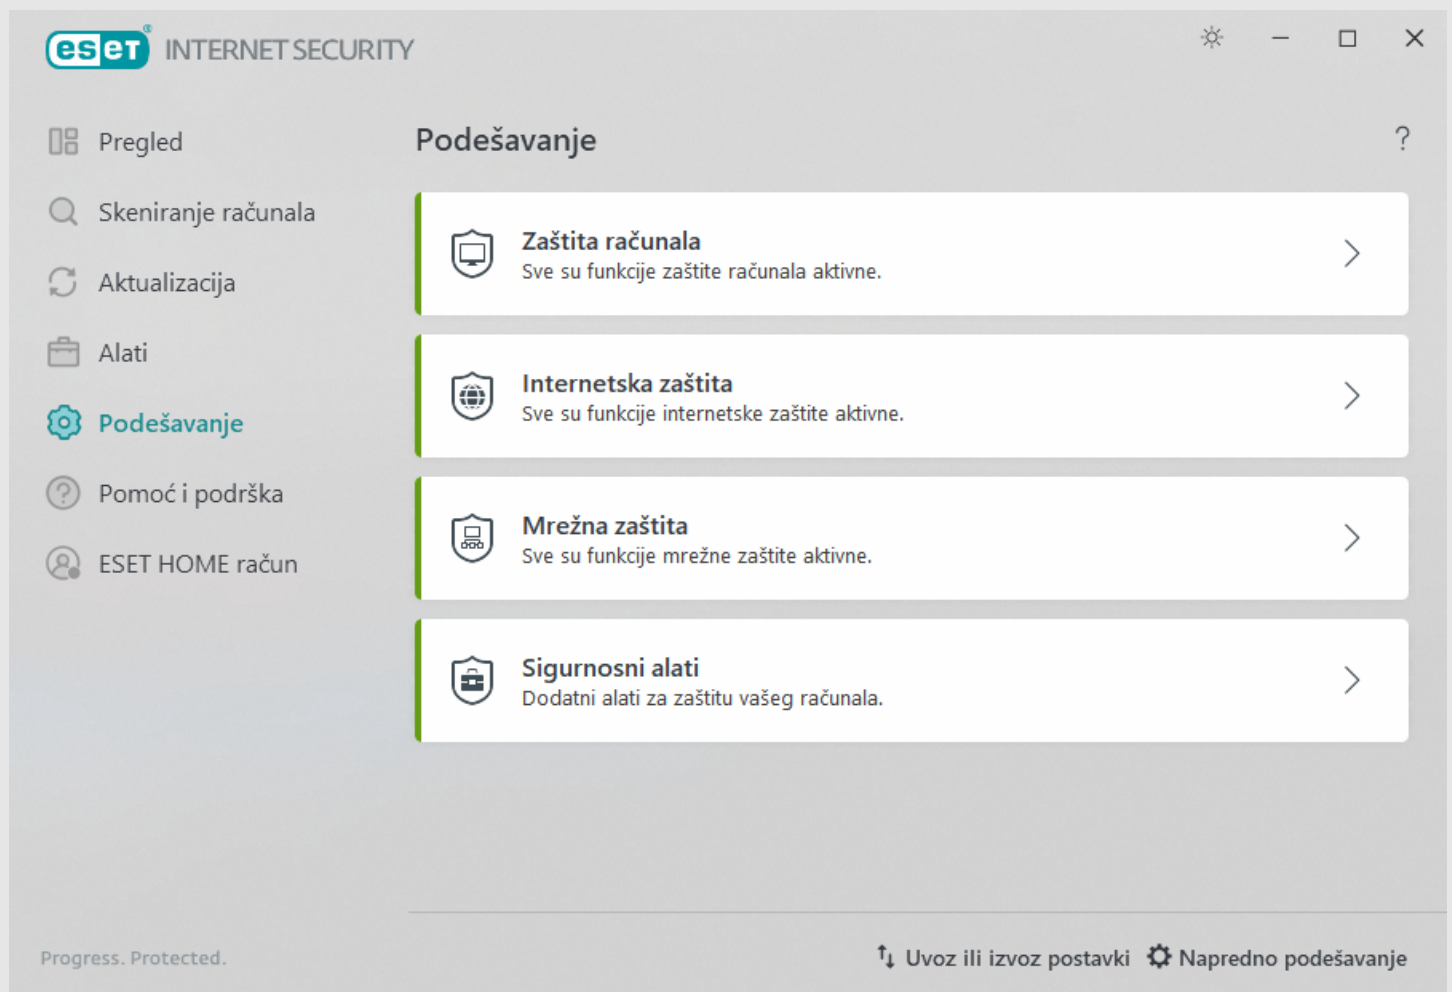

Izvoz / uvoz postavki - Svi ESET-ovi sigurnosni programi

Tema

Izvoz / uvoz postavki ESET-ovih programa.

Vrijedi za sve verzije ESET-ovih sigurnosnih programa.

Postupak

- Otvorite ESET-ov program
- Kliknite na Podešavanje (Setup)
- Kliknite na [Uvoz ili izvoz postavki] (Import/export settings)
- Kliknite na "Izveži postavke" ili "Uvezi postavke" ("Export settings" ili "Import settings")
- Upišite "C:\Users\%USERNAME%\Desktop\export.xml" *
 - (ili kliknite na [...] i odaberite drugu putanju i naziv datoteke)

* %USERNAME% je vaše Windows korisničko ime, npr. PODRSKA

Slike

Podešavanje - Uvoz ili izvoz postavki (Setup - Import/export settings)

Uvoz i izvoz postavki

Trenutačnu konfiguraciju možete spremiti u XML datoteku i kasnije je vratiti prema potrebi.